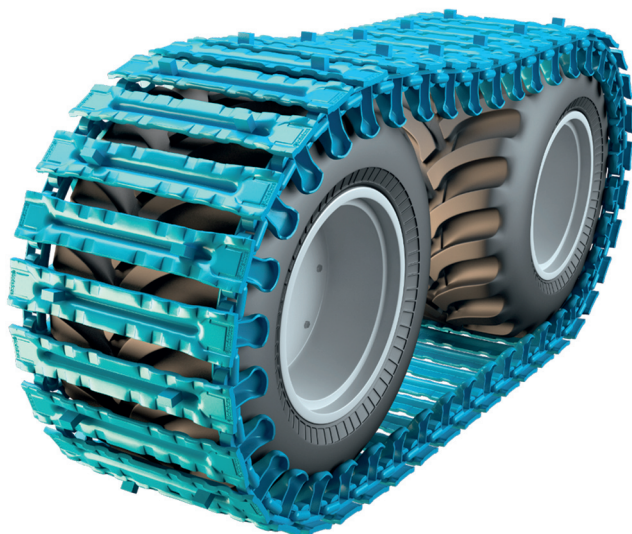

## Prix spéciaux pour les tracks CoverX

Les tracks CoverX sont la dernière innovation proposée par Olofsfors. Spécialement conçues pour des conditions de sol extrêmement mouillées, elles assurent toutefois une traction optimale.

### CoverX™

- Portance extraordinaire – des traverses droites, spécialement développées pour une capacité de portance maximale
- Adhérence optimale vers l'avant et latérale
- Adhérence optimale aux pneus – Support spécialement développé
- Impact au sol minimal – Des extrémités souples impactent que peu le sol, aussi lors du braquage
- Meilleure tenue vers les bords du pneu – Des supports améliorés pour une bonne tenue du pneu
- Les tracks CoverX sont disponibles en différentes largeurs, symétriques et asymétriques